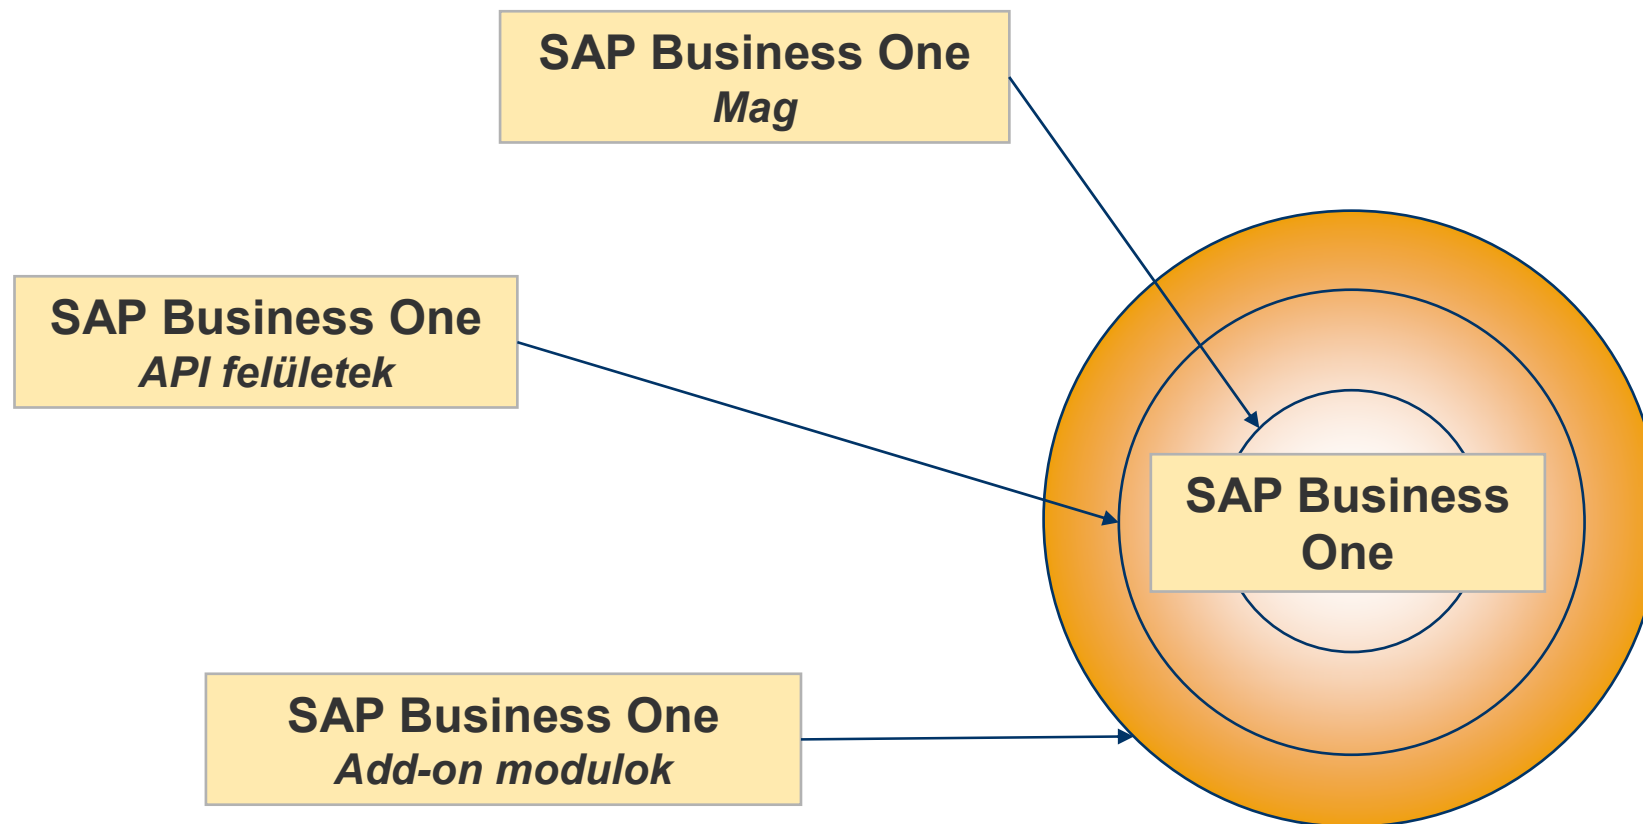

SAP Business One

Add-On modulok

Mosaic Business System Kft.;
Support: +36 1 253-0526

Az SAP Business One mag és add-on modulok

A mag csak az SAP által kezelt és fejlesztett terület.
Az API felületek az add-on illesztésekhez készültek az SAP által.
Az add-on modulok készülhetnek az SAP és a partnerek által.