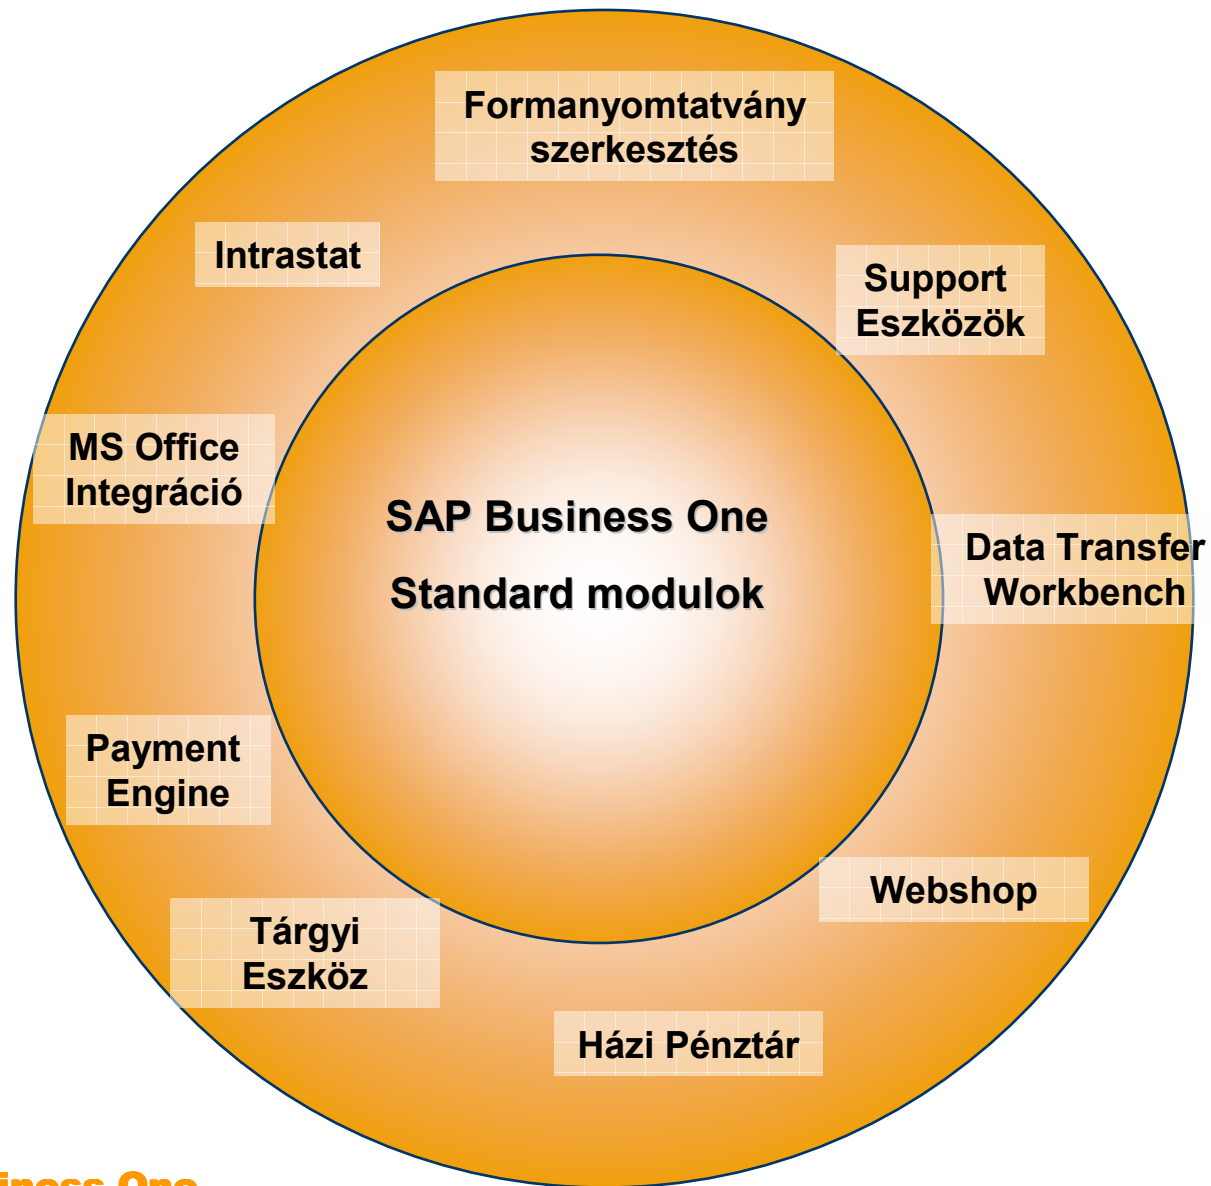

SAP Business One

Add-On modulok

Mosaic Business System Kft.;
Support: +36 1 253-0526

Az SAP Business One mag és add-on modulok

A mag csak az SAP által kezelt és fejlesztett terület.
Az API felületek az add-on illesztésekhez készültek az SAP által.
Az add-on modulok készülhetnek az SAP és a partnerek által.

SAP Business One

Áttekintés, gyakorlati ismertető

BUSINESS
SAP
PARTNER

SAP Add-On modulok

SAP Business One

Áttekintés, gyakorlati ismertető