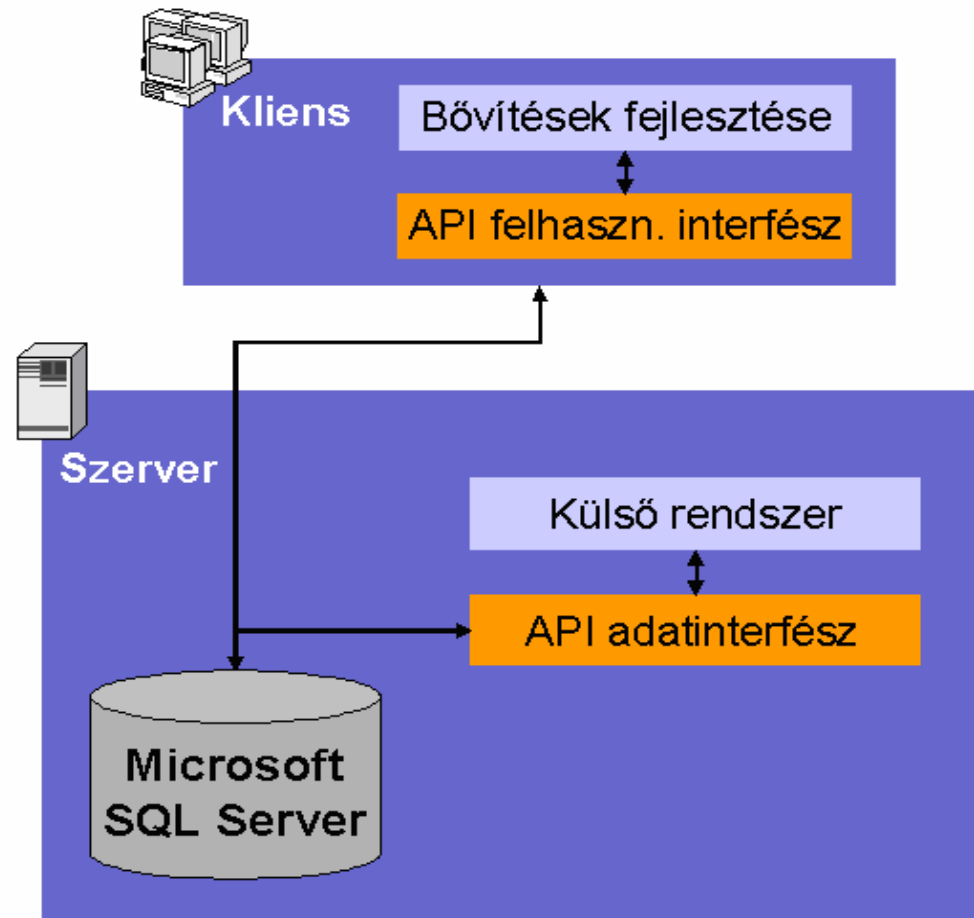

SAP Business One Software Development Kit

SAP Business One

Áttekintés, gyakorlati ismertető

BUSINESS
SAP
PARTNER